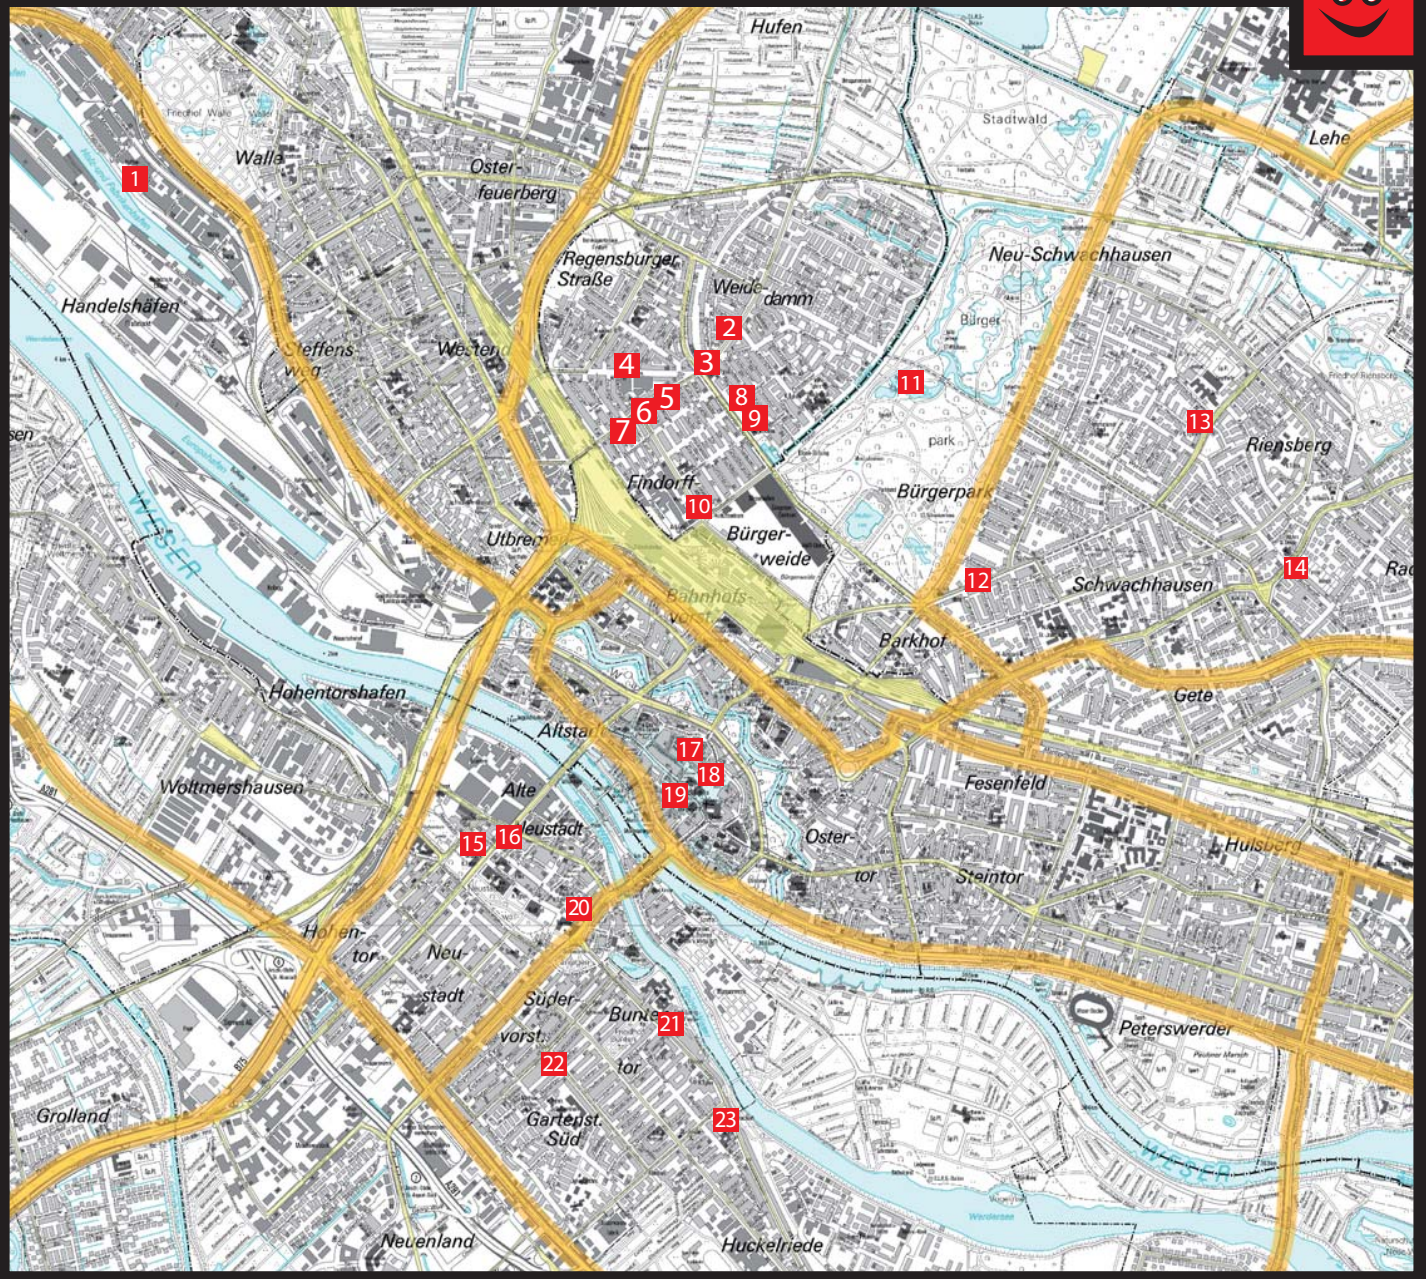

1	Lloyd Caffee GmbH Fabrikenufer 115			(Winter) Mo-Fr 12:00-17:00 Uhr (Sommer) tägl. 10:00-17:00 Uhr
2	Sentosa Hemmstr. 240			Mo-So 12:00-15:00 Uhr 17:30-23:00 Uhr
3	Alt Findorff Hemmstr. 206			Mo-Fr 10:00-21:00 Uhr So 11:00-20:00 Uhr
4	Villa Kunterbunt Münchener Straße 80			Di-So 10:00-18:00 Uhr
5	Bistro Lilie Hemmstr. 159			tägl. 10:00-23:00 Uhr
6	Fotostudio 8 Hemmstr. 145			Mo-Do 7:00-17:00 Uhr Fr 7:00-13:00 Uhr
7	Rolf Flato Hemmstr. 107			Mo-Do 7:00-17:00 Uhr Fr 7:00-13:00 Uhr
8	Artemis Neukirchstr. 40			Mo-So 17:30-24:00 Uhr So+Feiertag 12:00-14:30 Uhr
9	Port Piet Neukirchstraße 36			So-Do 10:00-22:00 Uhr
10	ONIRO Admiralstraße 7-9			Mo-Fr 17:30-01:00 Uhr Sa 14:30-24:00, So 17:30-24:00Uhr
11	emma am see Im Bürgerpark			Di-So 9:00-23:00 Uhr
12	Vinostado Wachmannstraße 47			Mo-Sa 17:30-24:00 Uhr
13	Akropolis H.-H. Meier-Allee 42			Mo-Do 18:00-23:30 Uhr Fr-So 12:00-14:30+18:00-23:30
14	Hemingway's Schwachh.-Heer-Str. 213			Mo-So 16:00-01:00 Uhr
15	Veg. World Werder Neustadtswall 12d			Mo-Fr 11:30-14:30+17:30-22:45 Uhr Sa 15:00-22:45; So 12:30-22:45 Uhr
16	TeleNetcafe Langemarkstr. 68-70			Mo-Sa 10:30-24:00 Uhr So+Feiert. 12:00-24:00 Uhr
17	Café Knigge Sögestraße 42/44			Mo-Sa 9:00-18:30 Uhr So 11:00-18:00 Uhr
18	CAFETIERO Domshof 22			Mo-Fr 8:00-19:00 Uhr Sa 9:00-18:00 Uhr
19	Becks Bistro Am Markt 9			Mo-So 9:00-24:00 Uhr
20	bei Balu Friedrich-Ebert-Str. 53			Mo-Do 16:00-02:00 Uhr Fr-So 14:00-02:00 Uhr
21	Sudhaus Buntentorsteinweg 120			Mo-So 11:30-24:00 Uhr
22	Meier's Gastfeldstr. 67			Mo-So 10:00-22:00 Uhr
23	Murphys Corner Buntentorsteinweg 217			Di-So 17:00-02:00 Uhr
24	Pusta-Stuben Oberblockland 5			Mi-Mo 10:00-22:00 Uhr
25				
26				
27				

## Hier finden Sie die netten Toilettten

 Damen-/Herren-toiletten
  Wickel-möglich-keit
  Behin-derten-gerecht